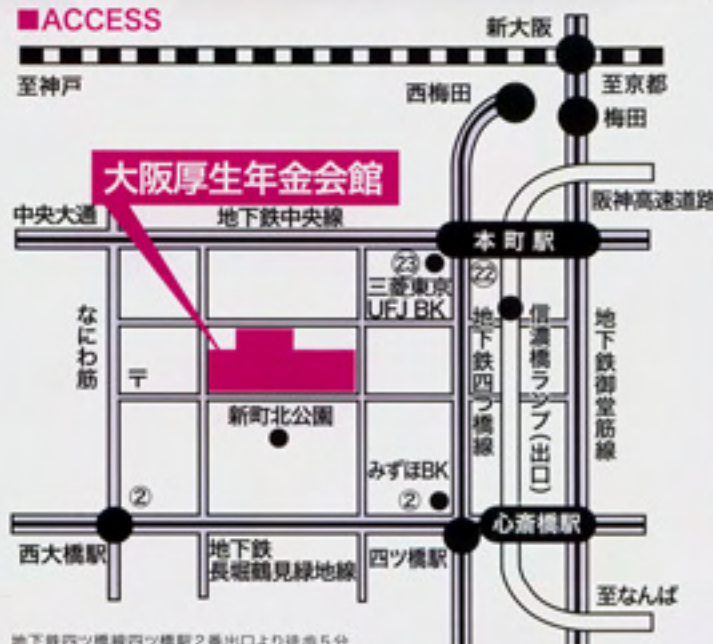

海外作品

LDP(Laboratly DanceProject 2008)
: 韓国 Korea

2009.3.29 (sun) open 12:30/start 13:00

- JJA準会員
1. アップ・デイト
 2. 尾田悦子Tap&Dance Company
 3. "Pop'n Group"
 4. MAX JAZZDANCE BOX
 5. T★Dance Firm
 6. ウェルネスダンシング

- JJA会員
1. T.Mスペース森本知子
 2. 吉村ダンスラボ
 3. 小川珠絵&T.Mパフォーマンス・プロ

海外作品

2009.3.29 (sun) open 16:30/start 17:00

- JJA会員
1. T.Mスペース森本知子
 2. 吉村ダンスラボ
 3. 小川珠絵&T.Mパフォーマンス・プロ
 4. 海外作品
 5. 斉藤DANCE工房
 6. はやみ甲DANCE COMPANY
 7. 渡辺ステージジャズセンター

ACCESS

地下鉄西四つ橋線四つ橋駅2番出口より徒歩5分
地下鉄西四つ橋線本町駅2・2・3番出口より徒歩7分
地下鉄長堀鶴見緑地線心斎橋(四つ橋駅2番出口)より徒歩6分
地下鉄長堀鶴見緑地線西大橋駅2番出口より徒歩5分

- 会場 大阪厚生年金会館 芸術ホール
- 料金 前売3,000円/当日3,500円 開場2時間前より座席指定券と交換いたします。(お一人様5枚まで)
29日の昼・夜公演を続けてご覧になる方のみ、夜公演の交換も可能です。
- チケット 各出演団体
JJA事務局(渡辺SJC)075-312-6249
チケットぴあ Pコード=391-914
- お問合せ JJA事務局 075-312-6249
http://www.jja-dance.jp info@jja-dance.jp
- 主催 JAPAN J-DANCE ASSOCIATION